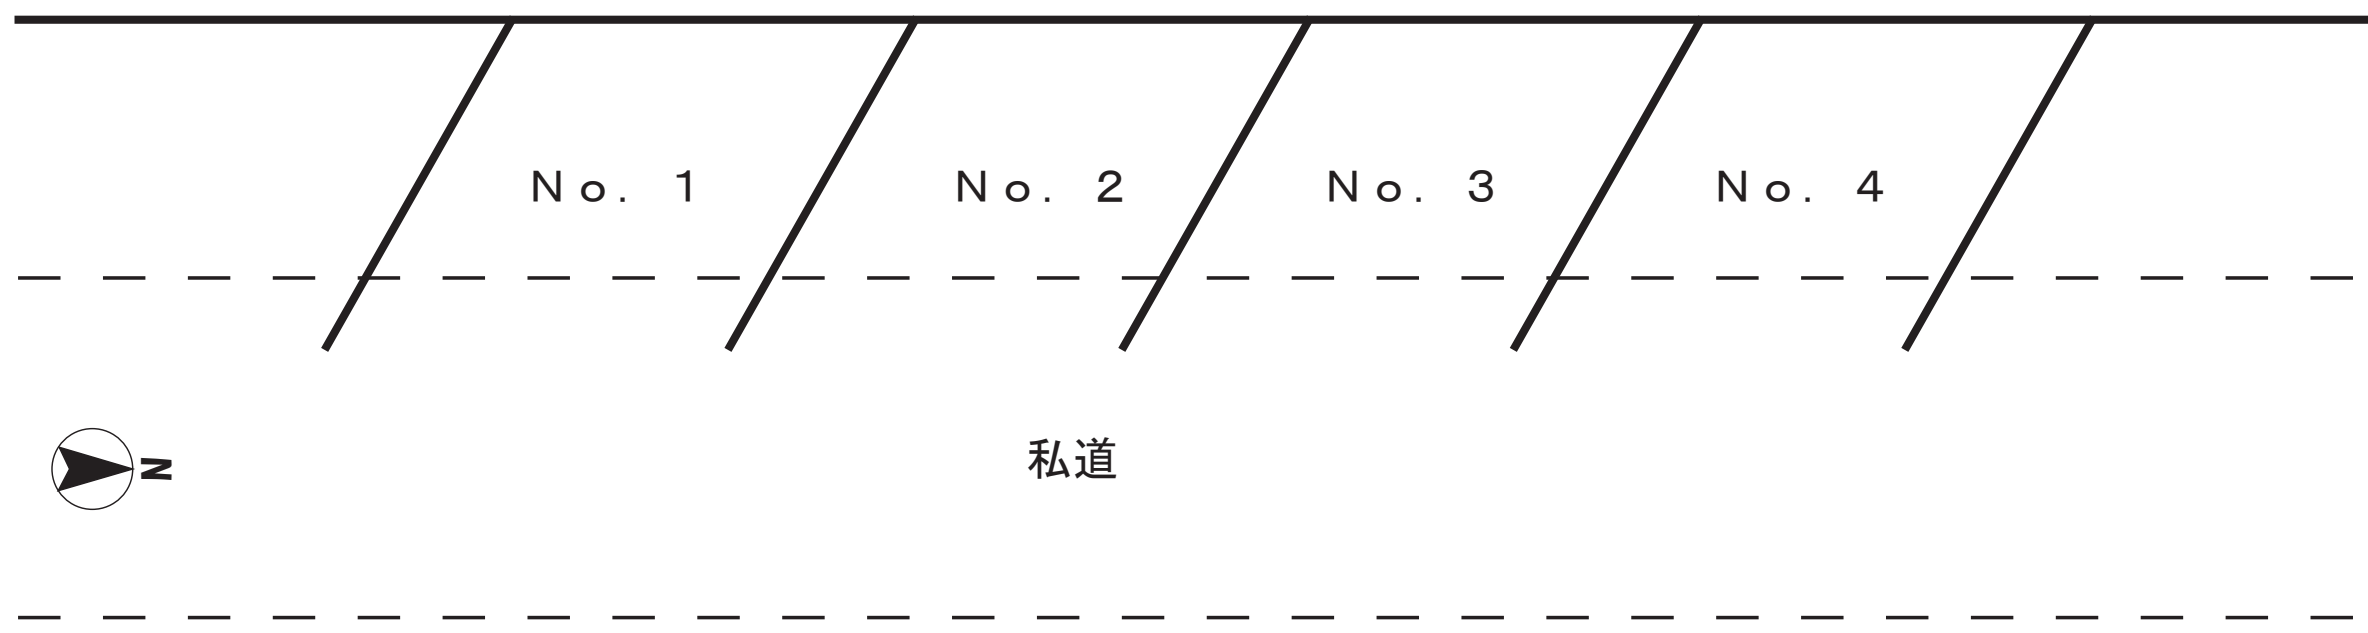

東京都知事免許(6)第62661号

(社)東京都宅地建物取引業協会

〒181-0013

東京都三鷹市下連雀3丁目4番30号

取引態様：専任媒介

(社)首都圏不動産公正取引協議会加盟

(社)全国宅地建物取引業保証協会

株式会社 ジョイプランニング

TEL : 0422-76-1591

FAX : 0422-76-1593